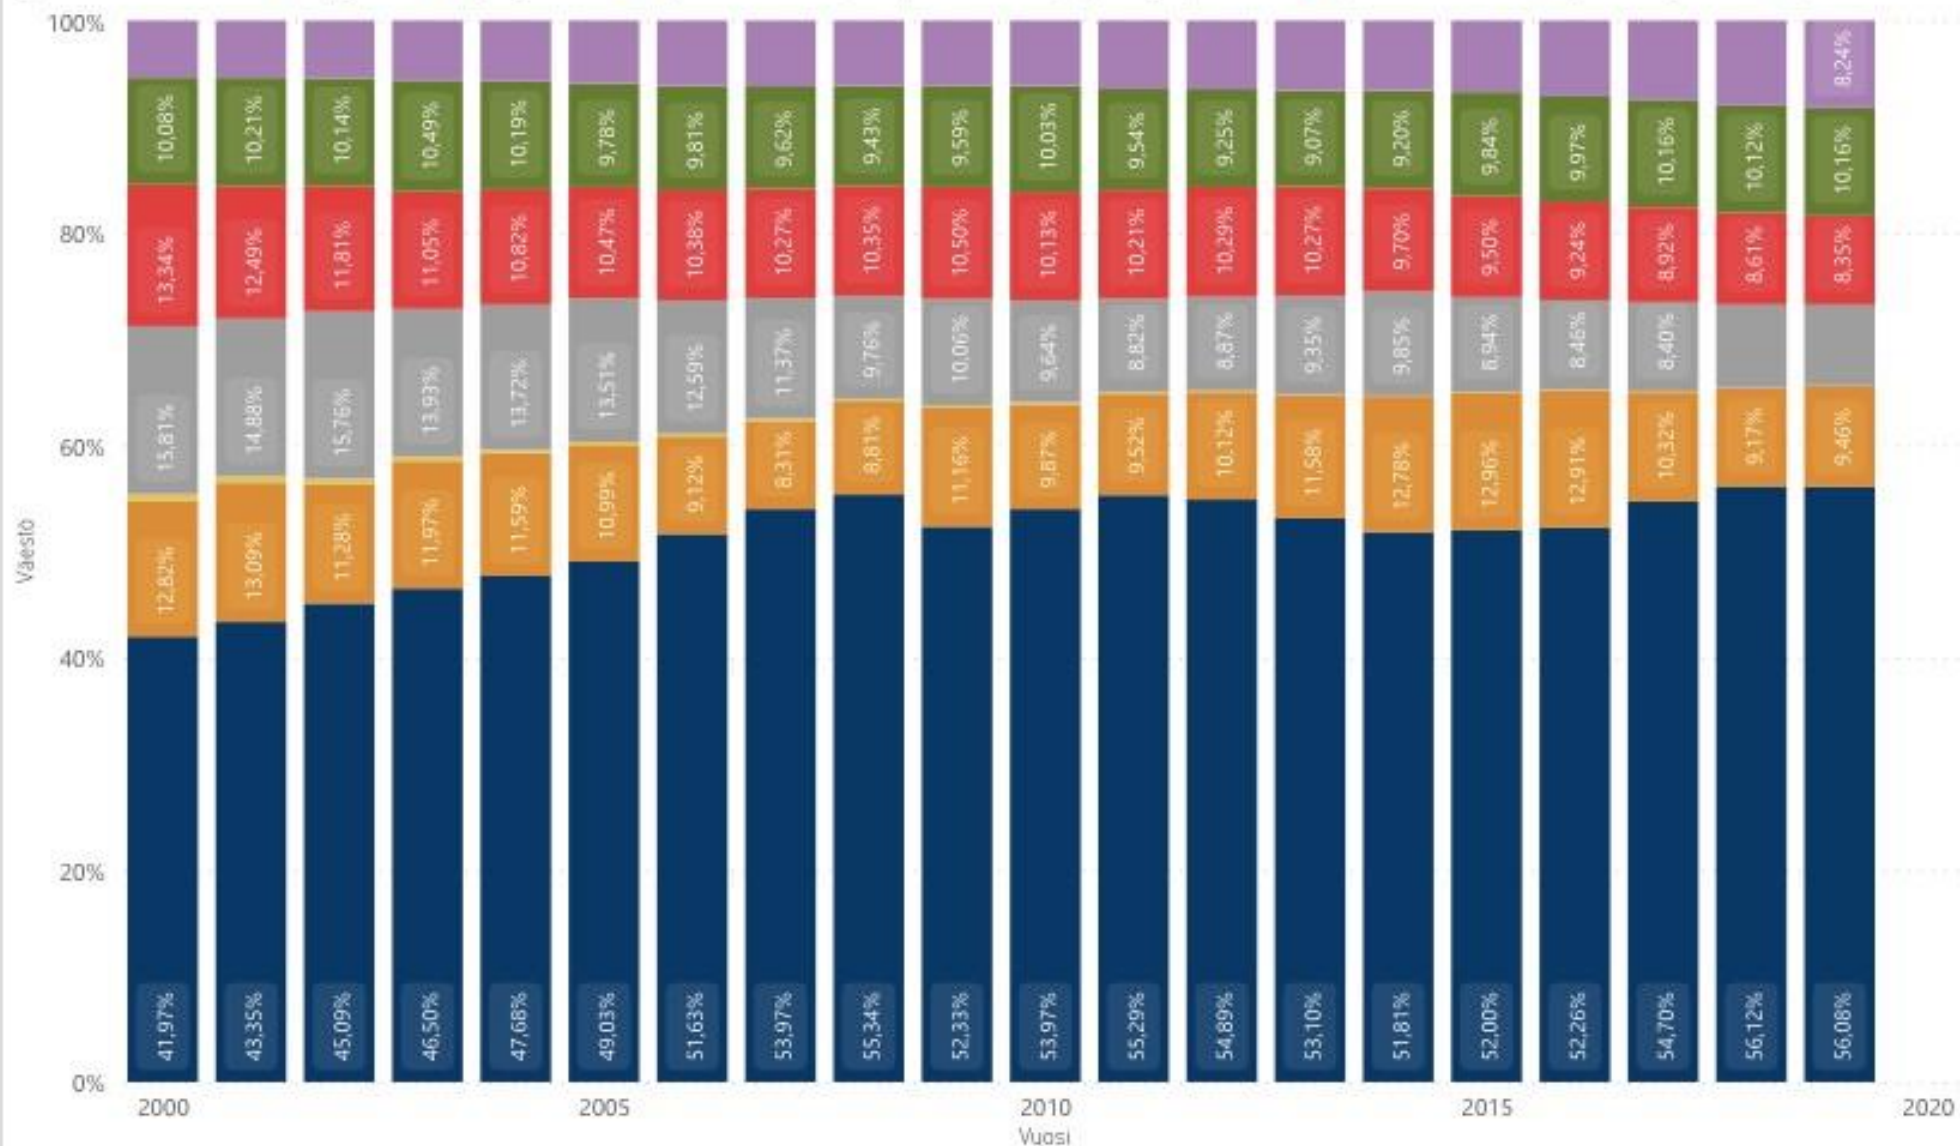

**Ruotsi**

2000

2019

Vaihda kokonaislukunäkymään

Erittele sukupuoli kuvaajassa

Sukupuoli

 Miehet Naiset

Maakunta

 Pohjois-Savo Päijät-Häme Satakunta Uusimaa Varsinais-Suomi

Synnyperä

 Aasia Afrikka Amerikat Eurooppa Muu tai tuntematon Suomi

Työmarkkina-asema

 1.) Työlliset 2.) Työttömät 3.) Varusmiehet, siviilipalvelusmiehet 4.) Opiskelijat, koululaiset 5.) 0-14 -vuotiaat 6.) Muut työvoiman ulkopuolella olevat 7.) Eläkeläiset

Tyhjennä valinnat

Väestörakenne työmarkkina-aseman mukaan

Työmarkkina-asema ● 1.) Työlliset ● 2.) Työttömät ● 3.) Varusmiehet, siviilipalvel... ● 4.) Opiskelijat, koulul... ● 5.) 0-14 -vuotiaat ● 6.) Muut työvoim... ● 7.) Eläkeläiset

Ikävalinta

Valitse kaikki

0-17

18-24

25-34

35-44

45-54

55-64