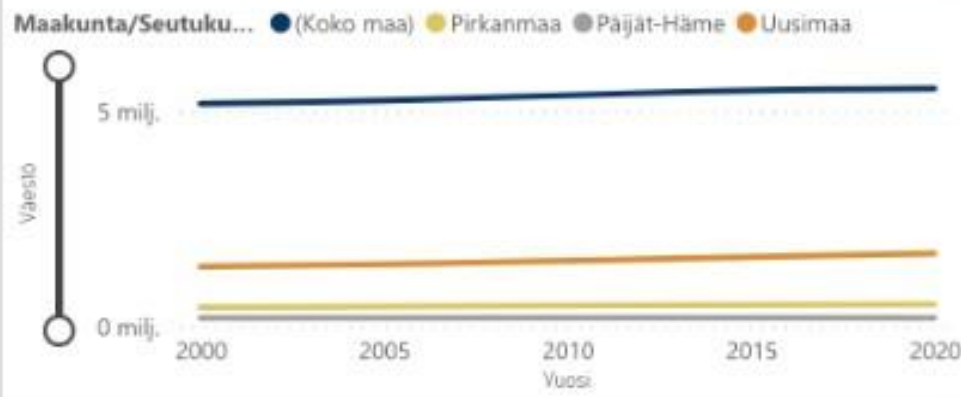

Väestö, yhteensä