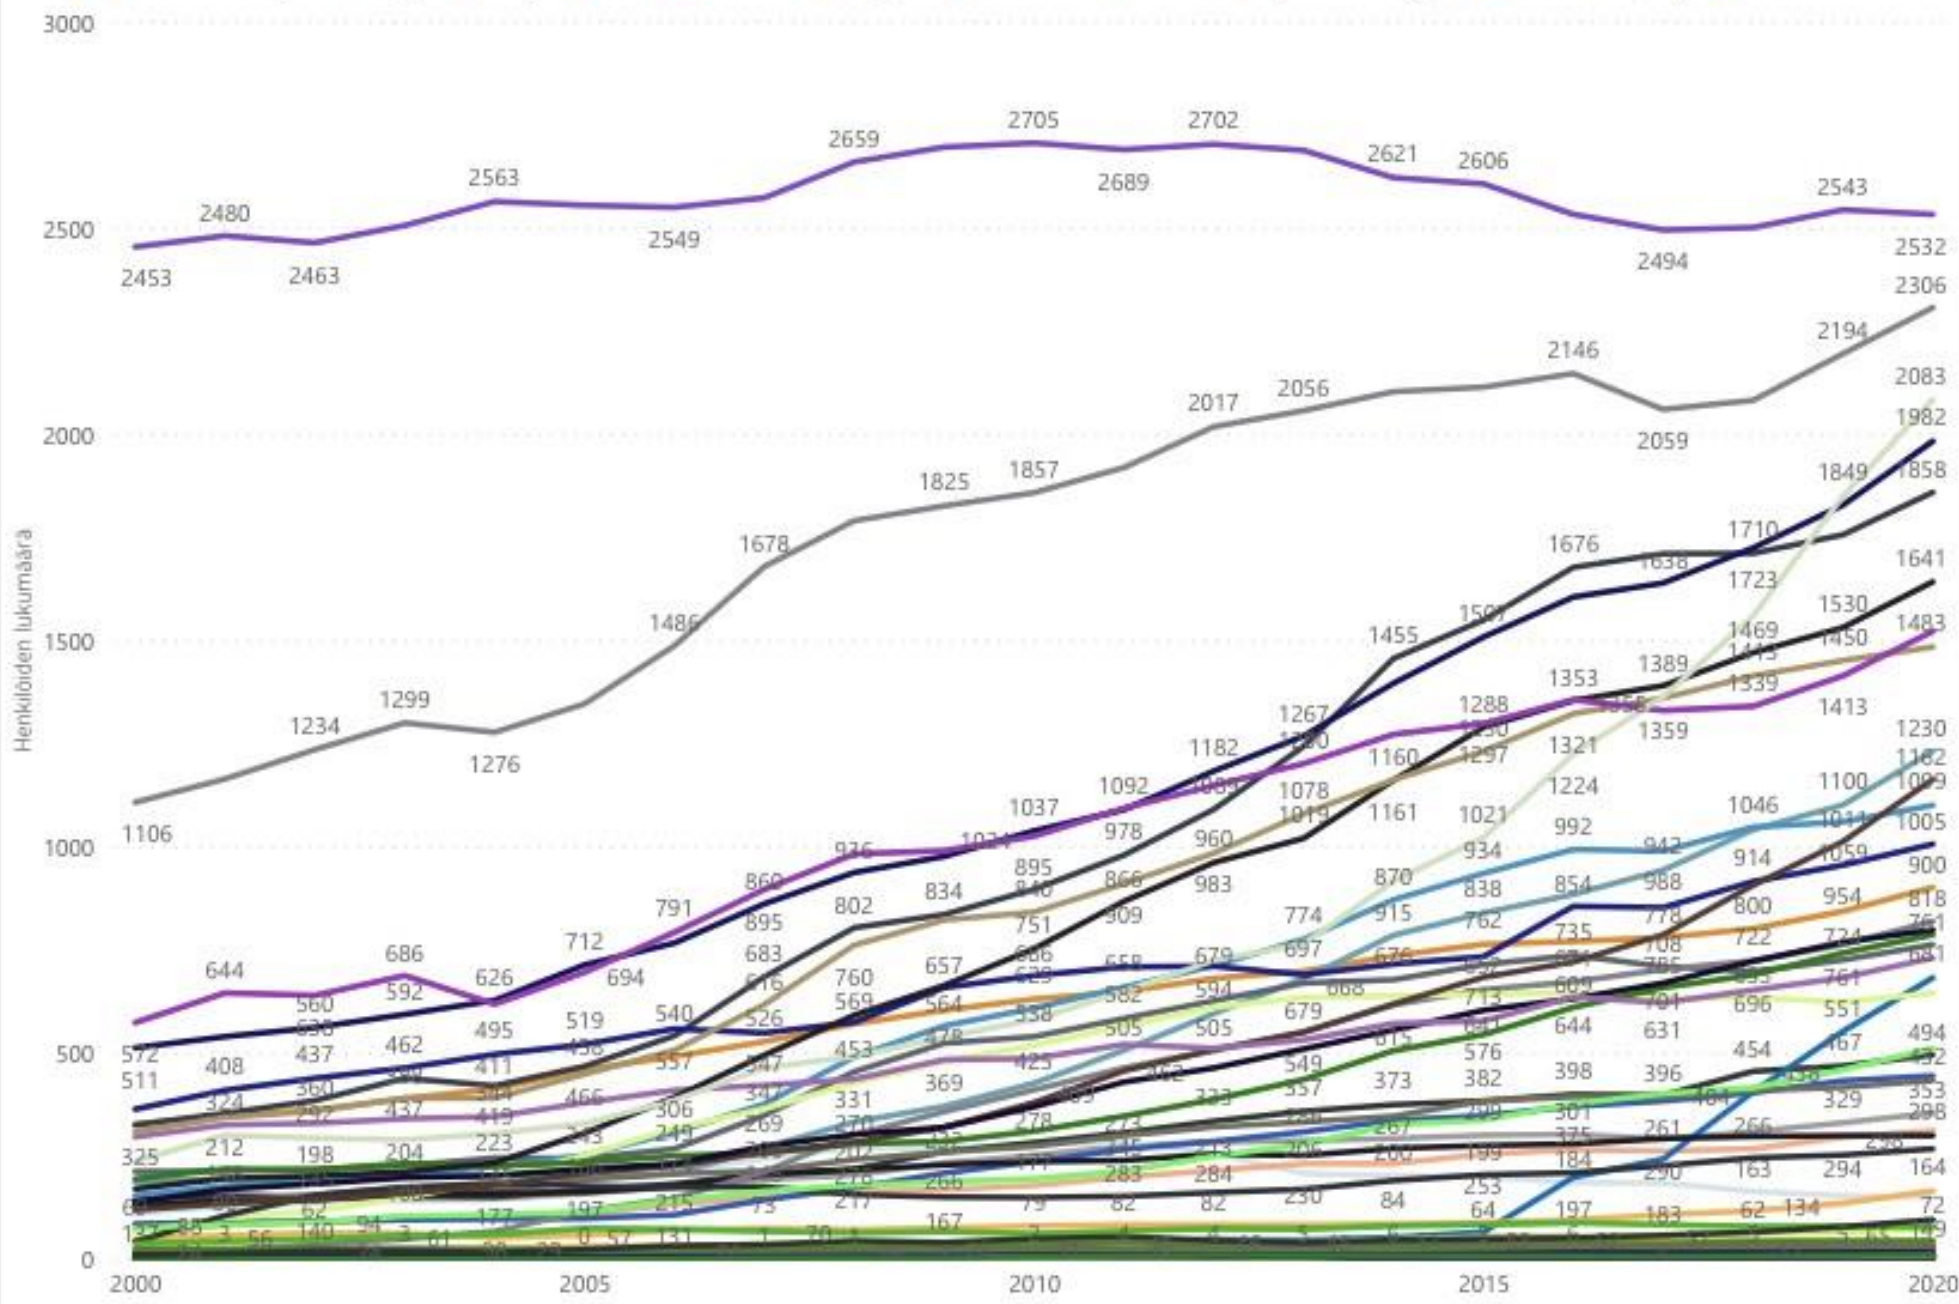

2000 2020

Tarkastelun taso

Maa Maanosa

Erittele sukupuoli kuvaajassa

Sukupuoli

- ☐ Miehet
- ☐ Naiset

Maakunta

- Hae
- ☐ Pohjois-Karjala
- ☐ Pohjois-Pohjanmaa
- ☐ Pohjois-Savo
- ☐ Päijät-Häme
- ☐ Satakunta
- ☒ Uusimaa
- ☐ Varsinais-Suomi

Kansalaisuus

- Hae
- ☒ Valitse kaikki
- ☐ Aasia
- ☒ Afrikka
- ☐ Amerikat
- ☒ Eurooppa (EU27)
- ☐ Eurooppa (Muu)
- ☐ Oseania
- ☐ Tuntematon

Tyhjennä valinnat

Henkilöiden lukumäärä Suomessa kansalaisuuksittain

Arvo ● Alanko... ● Algeria ● Angola ● Belgia ● Benin ● Botswana ● Bulgaria ● Burkina F... ● Burundi ● Djibouti ● Egypti ● Eritrea ● Espanja ● Etelä-Afrikka