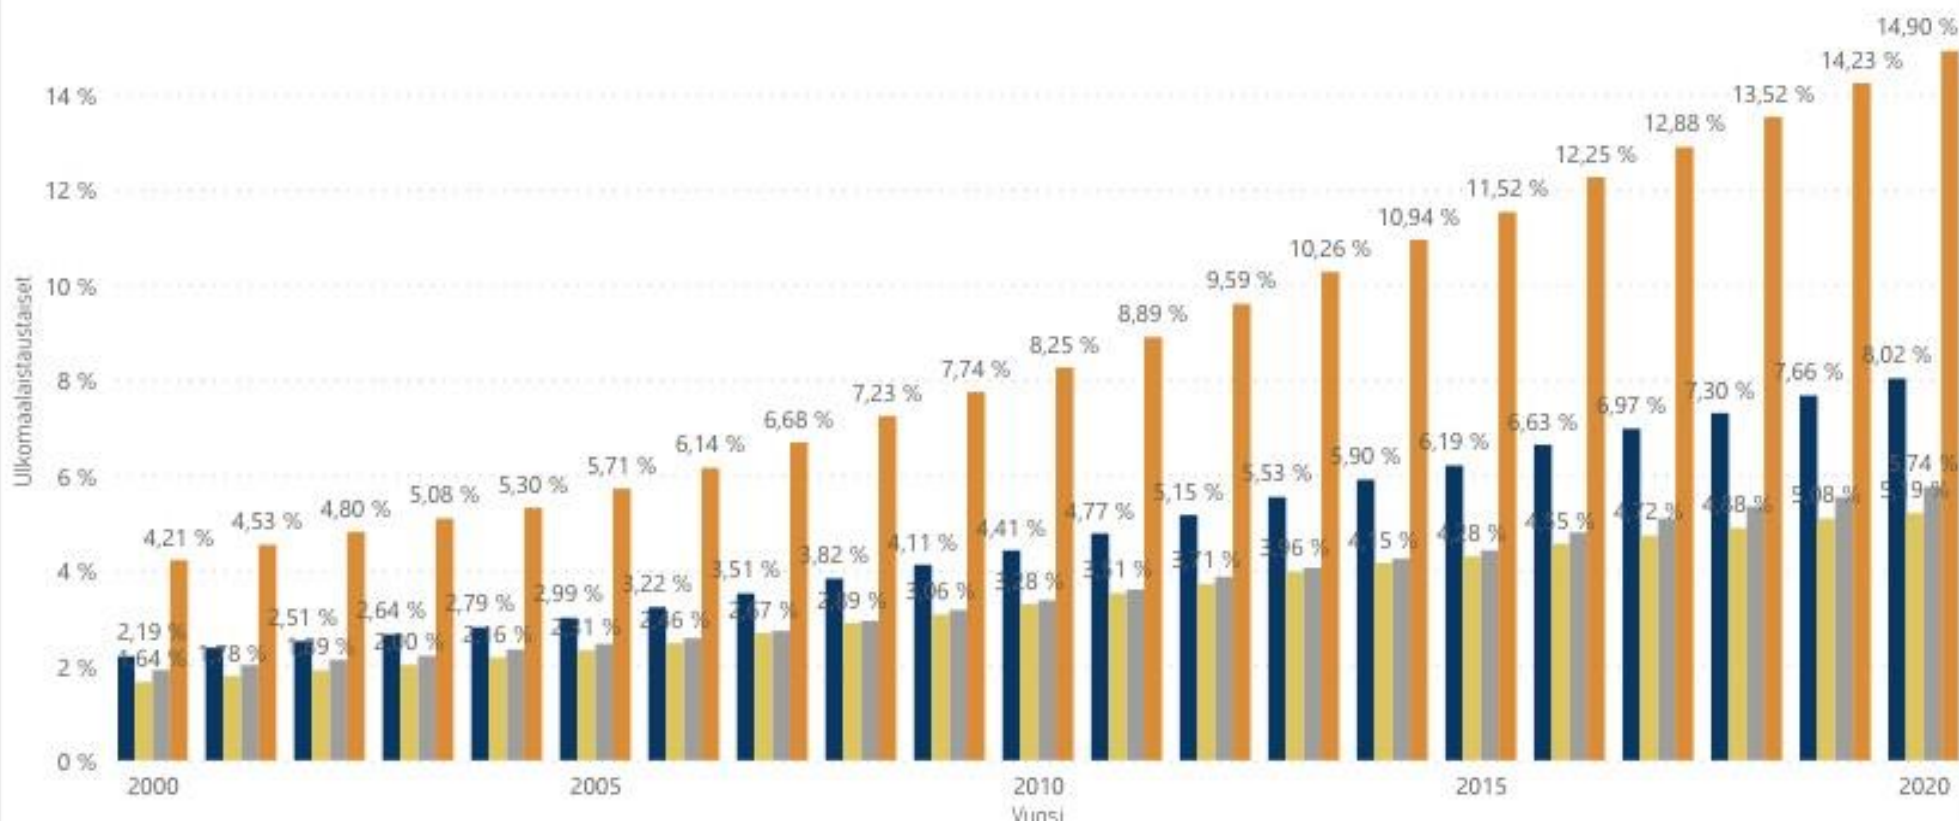

Tyhjennä valinnat

Ulkomaalaistaustaiset, yhteensä

Väestö, yhteensä

Ulkomaalaistaustaiset (% väestöstä)

Maakunta/Seutukunta/Kunta (Koko maa) Pirkanmaa Päijät-Häme Uusimaa

2008 2021

Sukupuoli

- Miehet
- Naiset

Ylempi kuvaaja

Eurooppa (EU27) (Maanosat) + Suomi ...

Alempi kuvaaja

Eurooppa (EU27) (Maanosat) + Ruotsi ...

Väestön syntyperä

- Valitse kaikki
- Kotoperäinen väestö
- Tuntematon syntyperä
- Ulkomailla syntynyt väestö