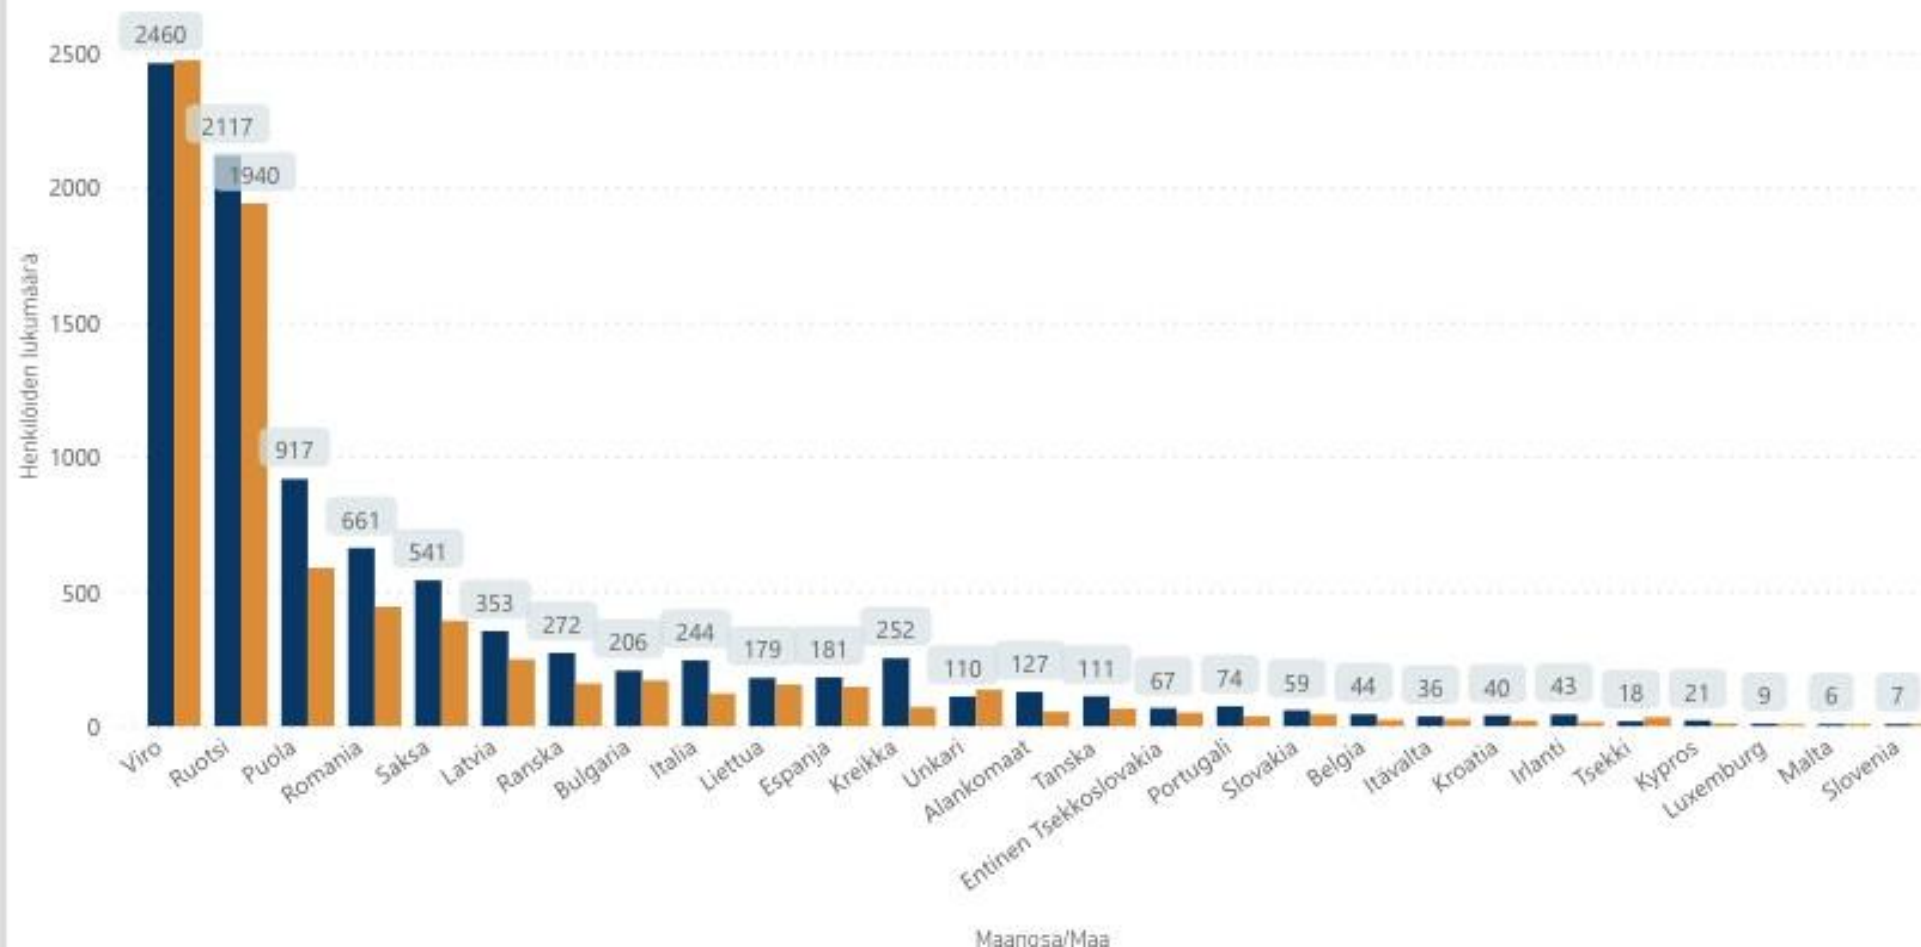

Tyhjennä valinnat

Ulkomailla syntyneiden lukumäärä yhteensä

16573

Henkilöiden lukumäärä

Ulkomailla syntyneiden määrä maakunnittain

Maanosa/Maa	Pohjois-Karjala	Satakunta	Varsinais-Suomi	Yhteensä
Alankomaat	25	33	122	180
Belgia	19	3	45	67
Bulgaria	10	155	210	375
Entinen Tšekkoslovakia	4	44	69	117
Espanja	40	52	235	327
<b>Yhteensä</b>	<b>1069</b>	<b>4233</b>	<b>11271</b>	<b>16573</b>

Henkilöiden lukumäärä maittain<sup>?</sup>

Sukupuoli ● Miehet ● Naiset

2000 2020

Tarkastelun taso

Maa Maanosa

Erittele sukupuoli kuvaajassa

Sukupuoli

- Miehet
- Naiset