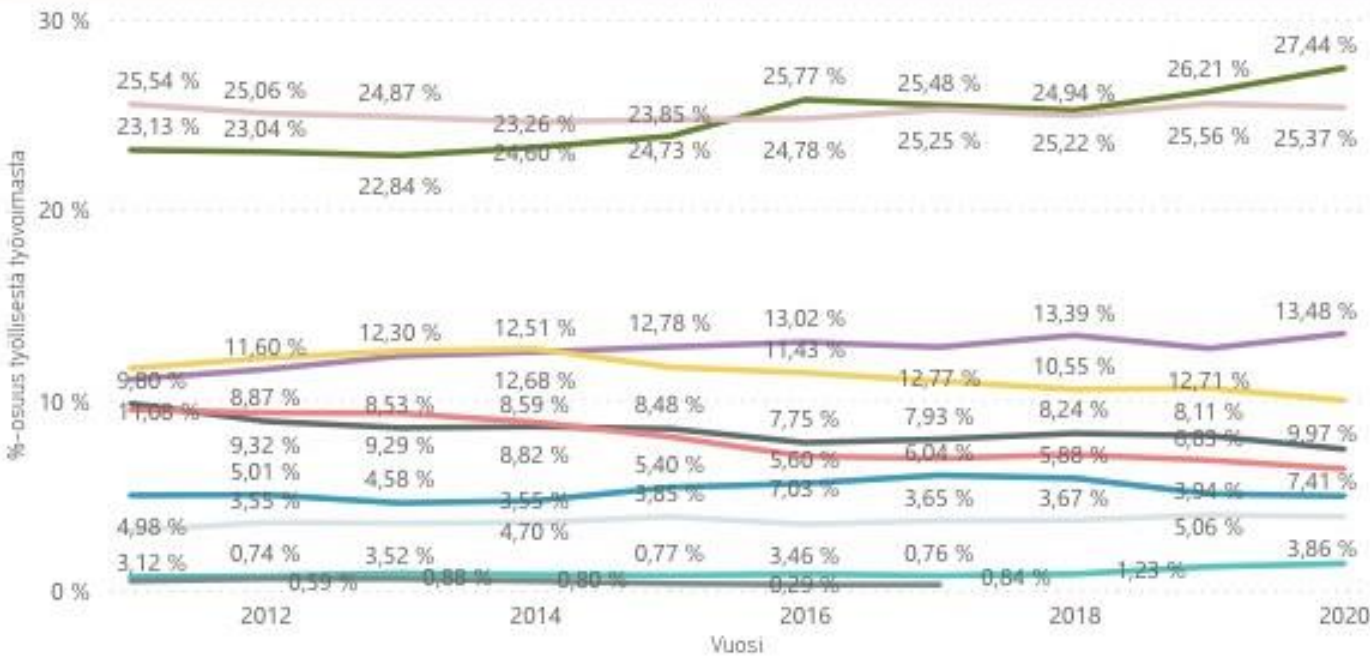

Tyhjennä valinnat

Vertailumaa: työllisten sijoittuminen eri ammatteihin (ISCO-08 luokittelun mukaan)

**Taitotaso**

- Ammatti (ISCO-08): 1. Johtajat
- Ammatti (ISCO-08): 2. Ammattilaiset
- Ammatti (ISCO-08): 3. Teknikot ja apuammat...
- Ammatti (ISCO-08): 4. Toimistotyöntekijät ja ...
- Ammatti (ISCO-08): 5. Palvelu- ja myyntityön...
- Ammatti (ISCO-08): 7. Käsityöläiset ja vastaav...
- Ammatti (ISCO-08): 8. Laitosten ja koneiden ...
- Ammatti (ISCO-08): 9. Perusammatit

**Suomi**

Vertailumaa: työllisten sijoittuminen eri ammatteihin (ISCO-08 luokittelun mukaan)

**Taitotaso**

- Ammatti (ISCO-08): 1. Johtajat
- Ammatti (ISCO-08): 2. Ammattilaiset
- Ammatti (ISCO-08): 3. Teknikot ja apuammat...
- Ammatti (ISCO-08): 4. Toimistotyöntekijät ja ...
- Ammatti (ISCO-08): 5. Palvelu- ja myyntityön...
- Ammatti (ISCO-08): 6. Ammattitaitoiset maat...
- Ammatti (ISCO-08): 7. Käsityöläiset ja vastaav...
- Ammatti (ISCO-08): 8. Laitosten ja koneiden ...
- Ammatti (ISCO-08): 9. Perusammatit
- Ammatti (ISCO-08): X. Muualla luokittelematt...